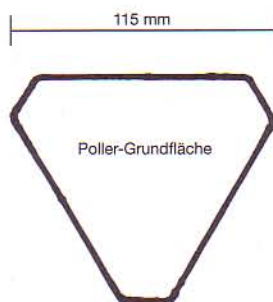

Ex^Xcellent-Poller »TRESIX«

Aus korrosionsfestem
Aluminium-Sandguss
2-Schicht-Lackierung
Standard: Anthrazit-grau

Höhe: 900 mm

Gewicht: ca. 5,2 kg

Weitere Ausführungsdetails
siehe
Technische Beschreibung
TB01